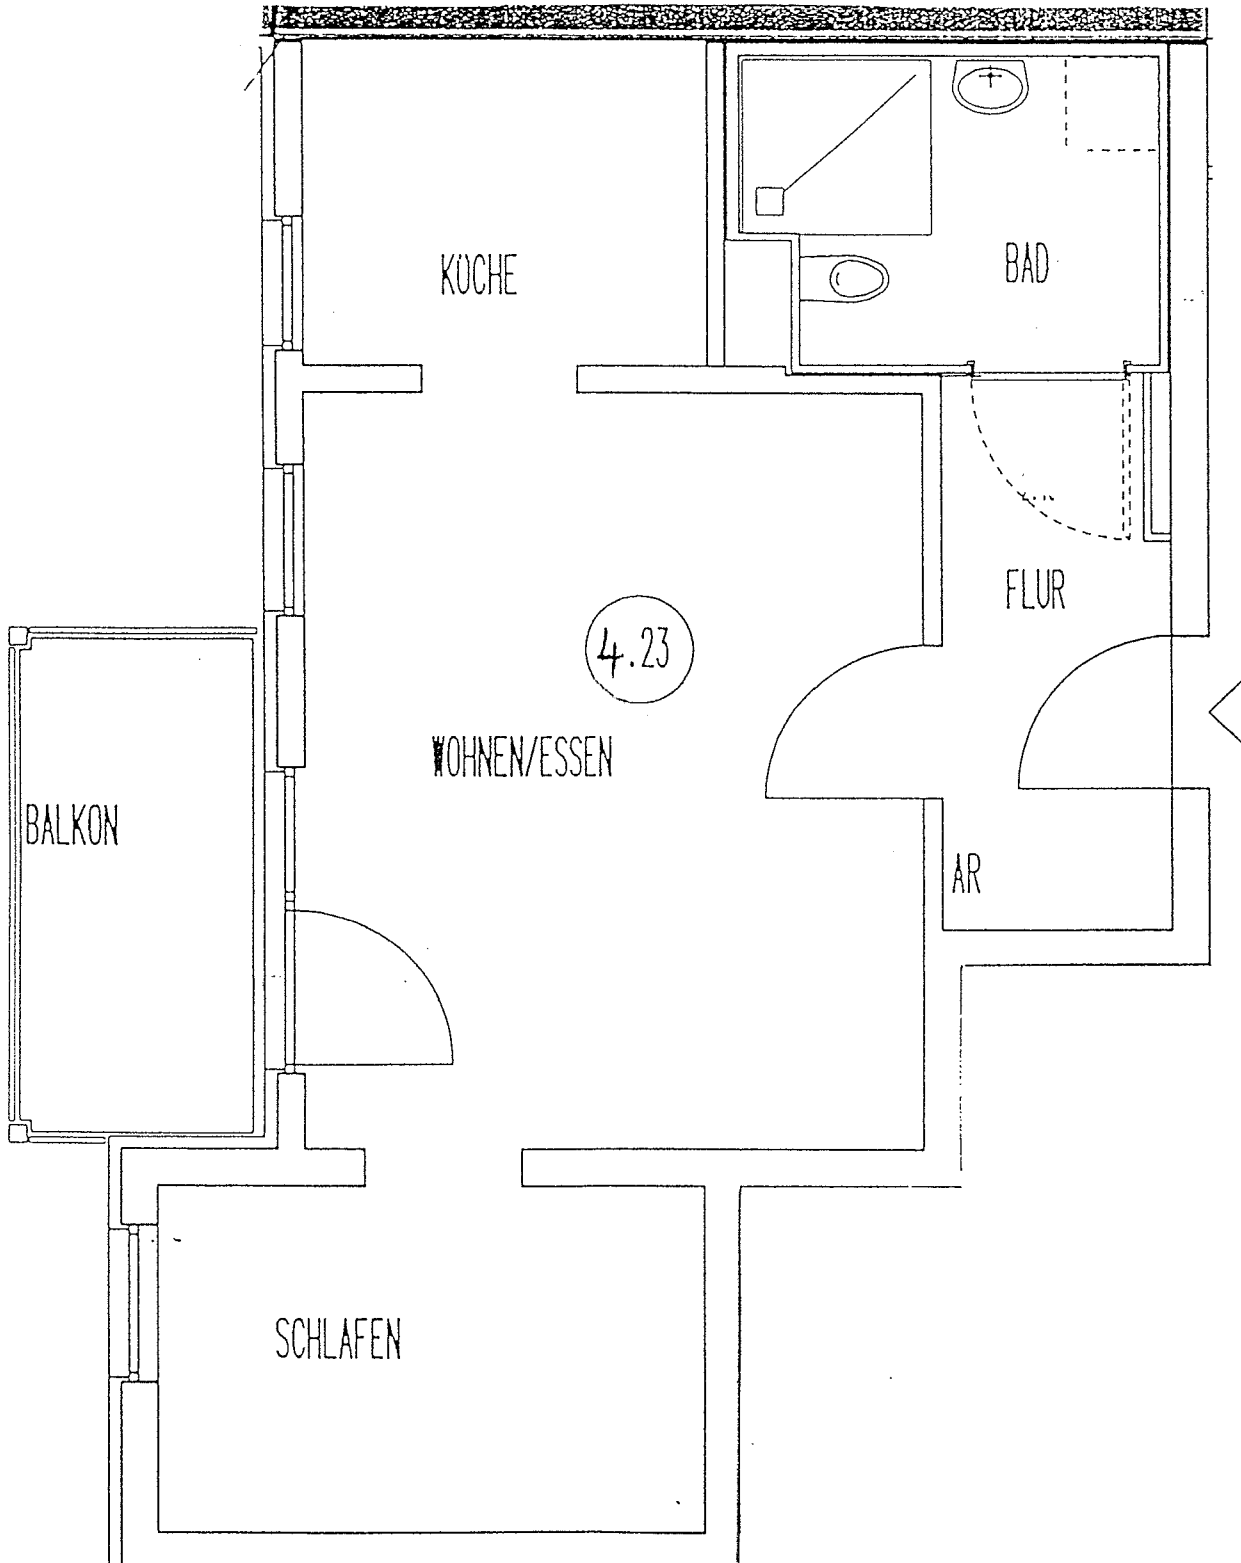

# Seniorenwohnpark Neulichtenhof

Haus Hasenbuck

1,5-Zimmer-Wohnung Nr. 4.23

4. Obergeschoss, Wohnfläche: 46,19 m<sup>2</sup>

Plan ist nicht zur Maßentnahme geeignet.