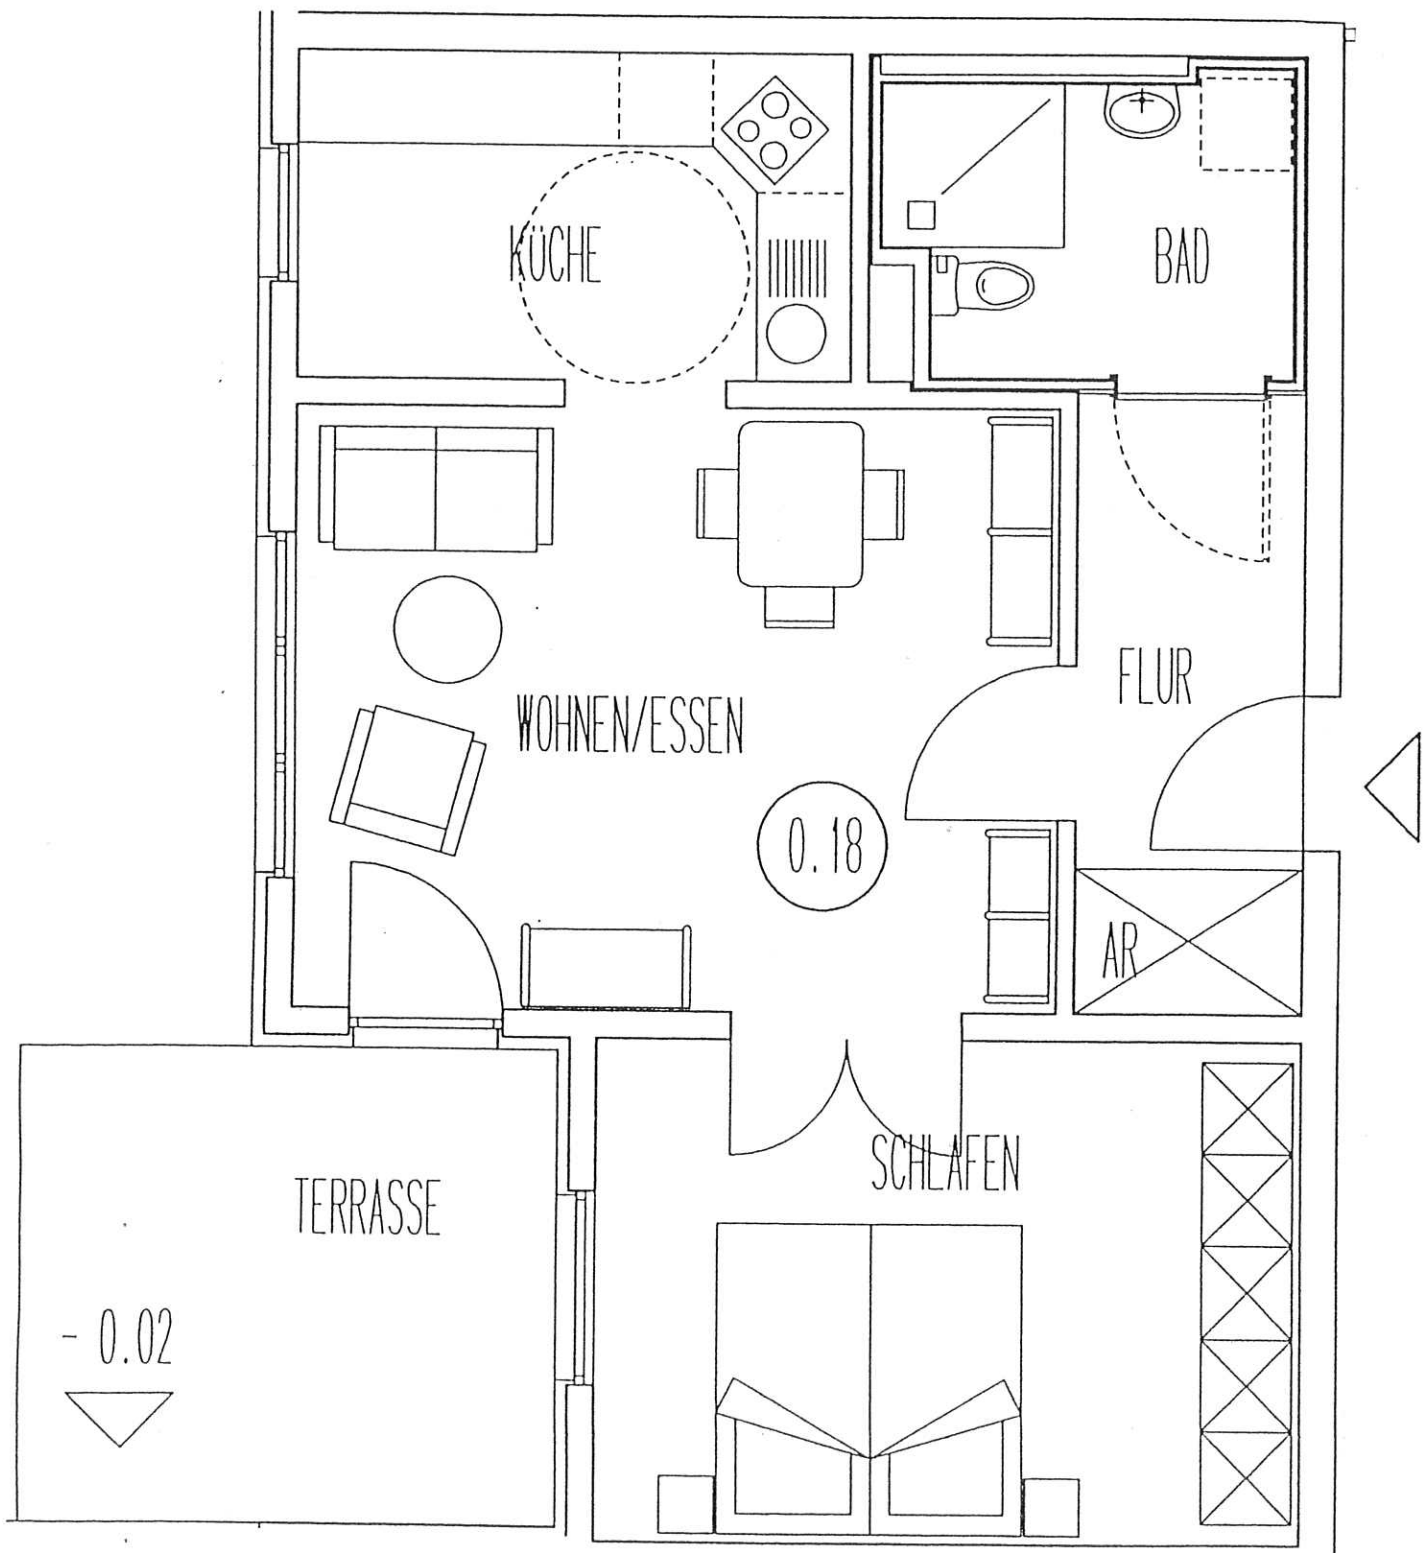

Seniorenwohnpark Neulichtenhof

Haus Luitpoldhain

2-Zimmer-Wohnung, Nr. 0.18

Erdgeschoss, Wohnfläche ca. 58 m²

Plan ist nicht zur Maßentnahme geeignet.