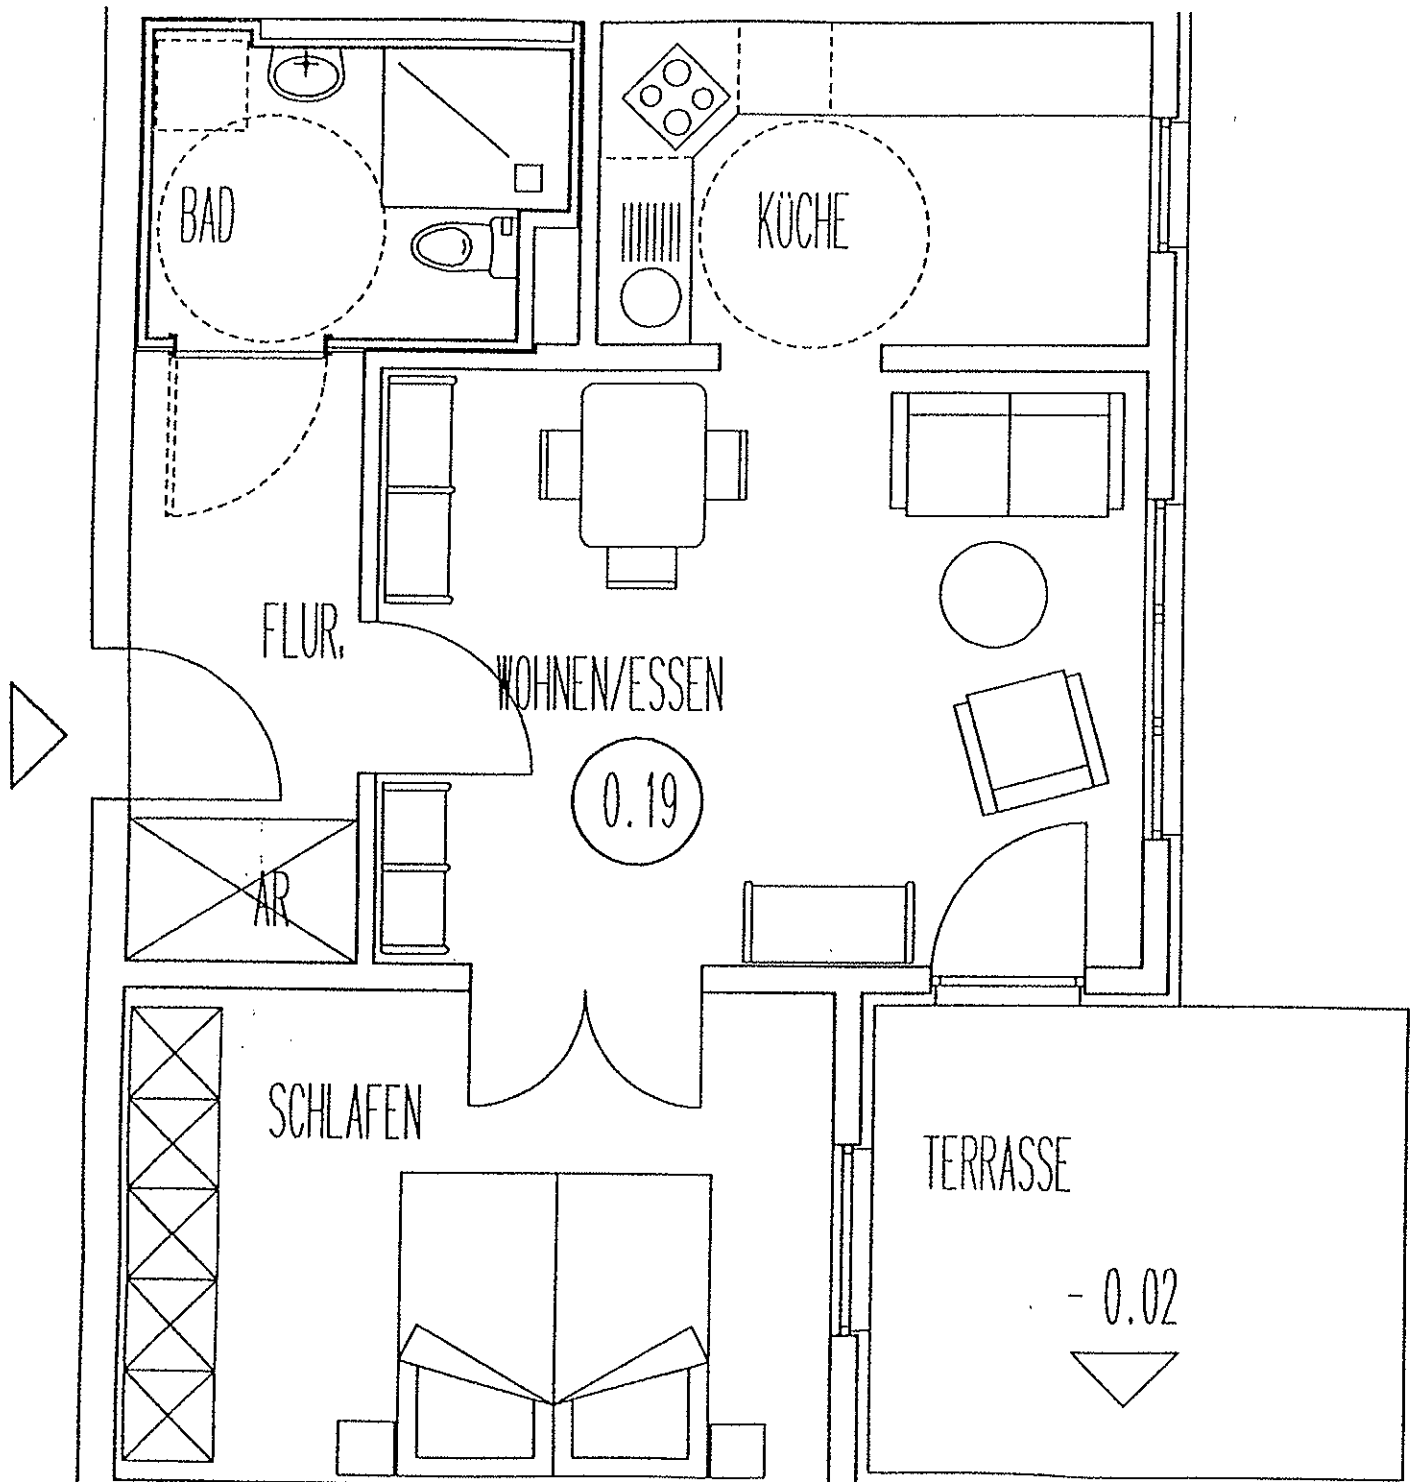

Seniorenwohnpark Neulichtenhof

Haus Luitpoldhain

2 Zimmer-Wohnung Nr. 0.19

Erdgeschoss, Wohnfläche: ca. 58,21m²

Plan ist nicht zur Maßentnahme geeignet.