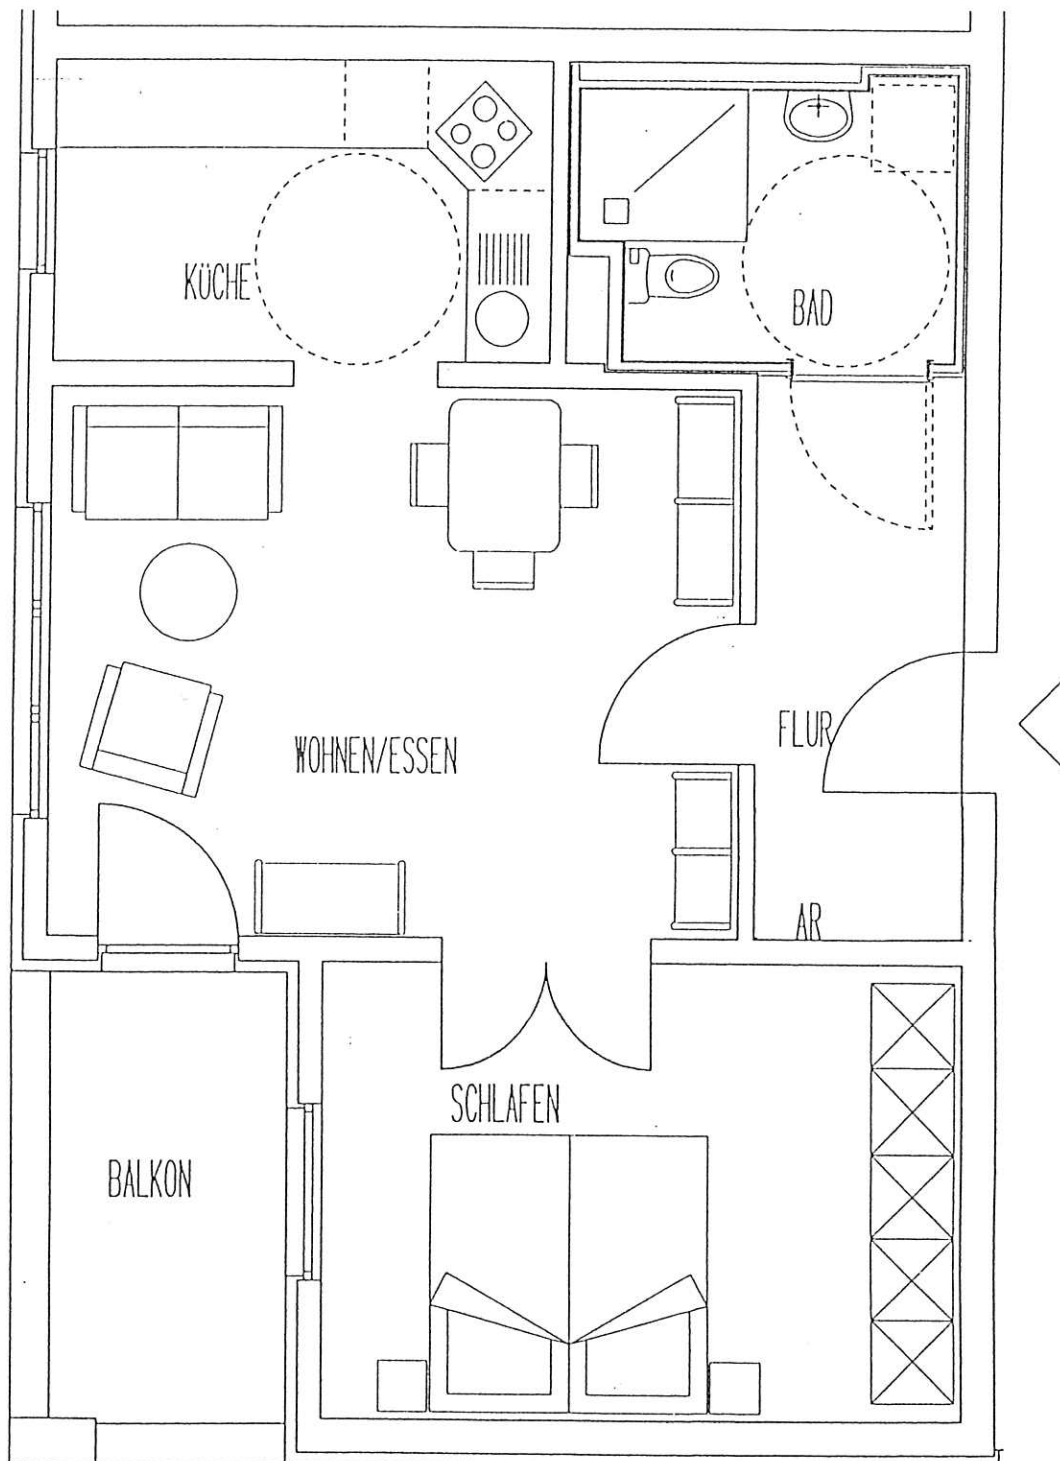

Seniorenwohnpark Neulichtenhof

Haus Hummelstein

2-Zimmer-Wohnung Nr. 1.07

1. Obergeschoss, Wohnfläche: 55,66 m²

Plan ist nicht zur Maßentnahme geeignet.