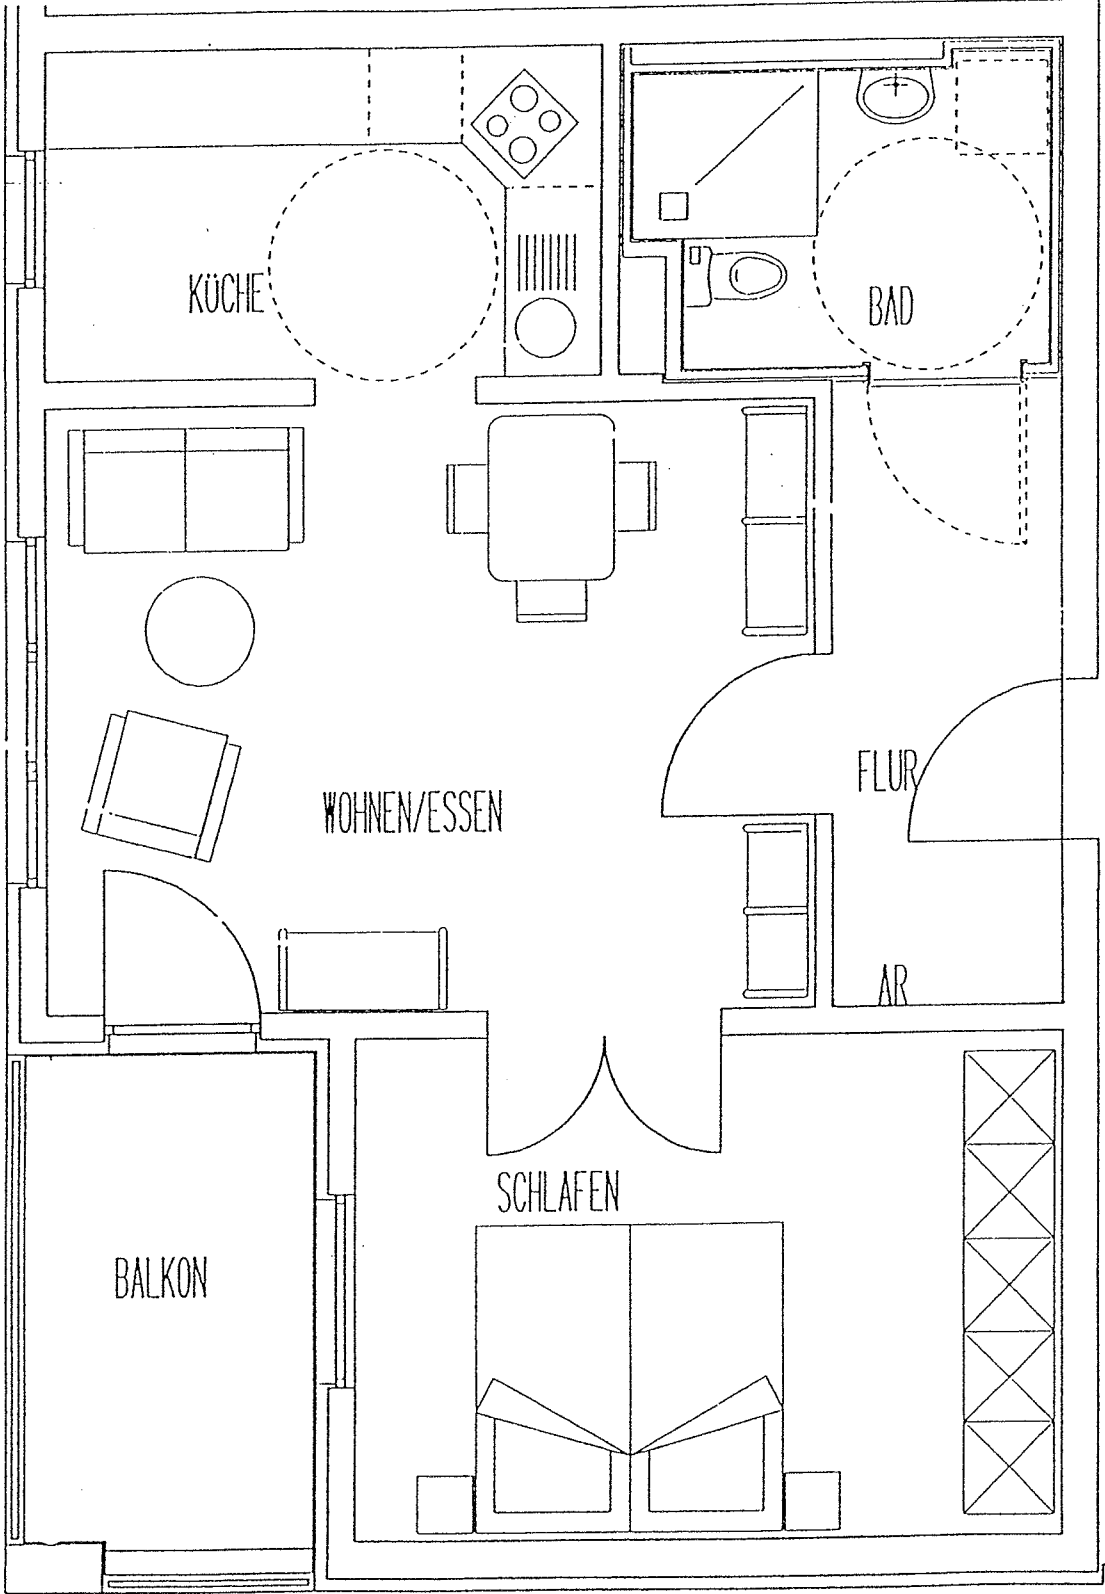

Seniorenwohnpark Neulichtenhof

Haus Hummelstein

2-Zimmer-Wohnung Nr. 3.07

3. Obergeschoss, Wohnfläche: 56,01 m²

Plan ist nicht zur Maßentnahme geeignet.