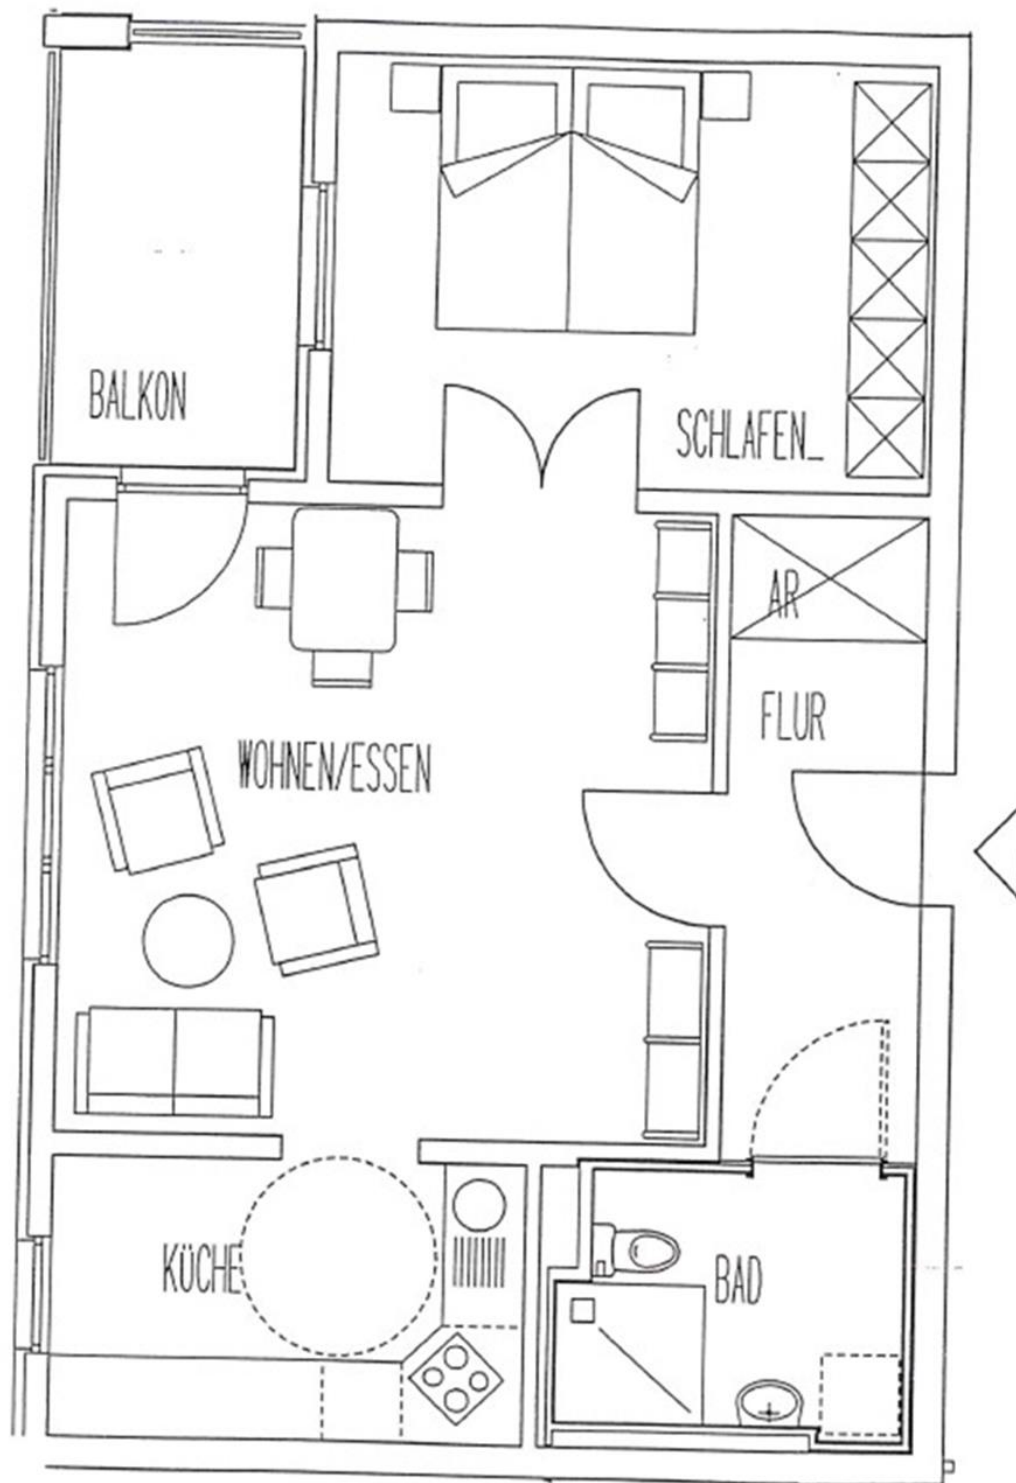

Seniorenwohnpark Neulichtenhof

Haus Luitpoldhain

2-Zimmer-Wohnung, Nr. 4.16

4.OG, Wohnfläche ca. 61,44 m²

Plan ist nicht zur Maßentnahme geeignet.

Plan ist nicht zur Maßentnahme geeignet.