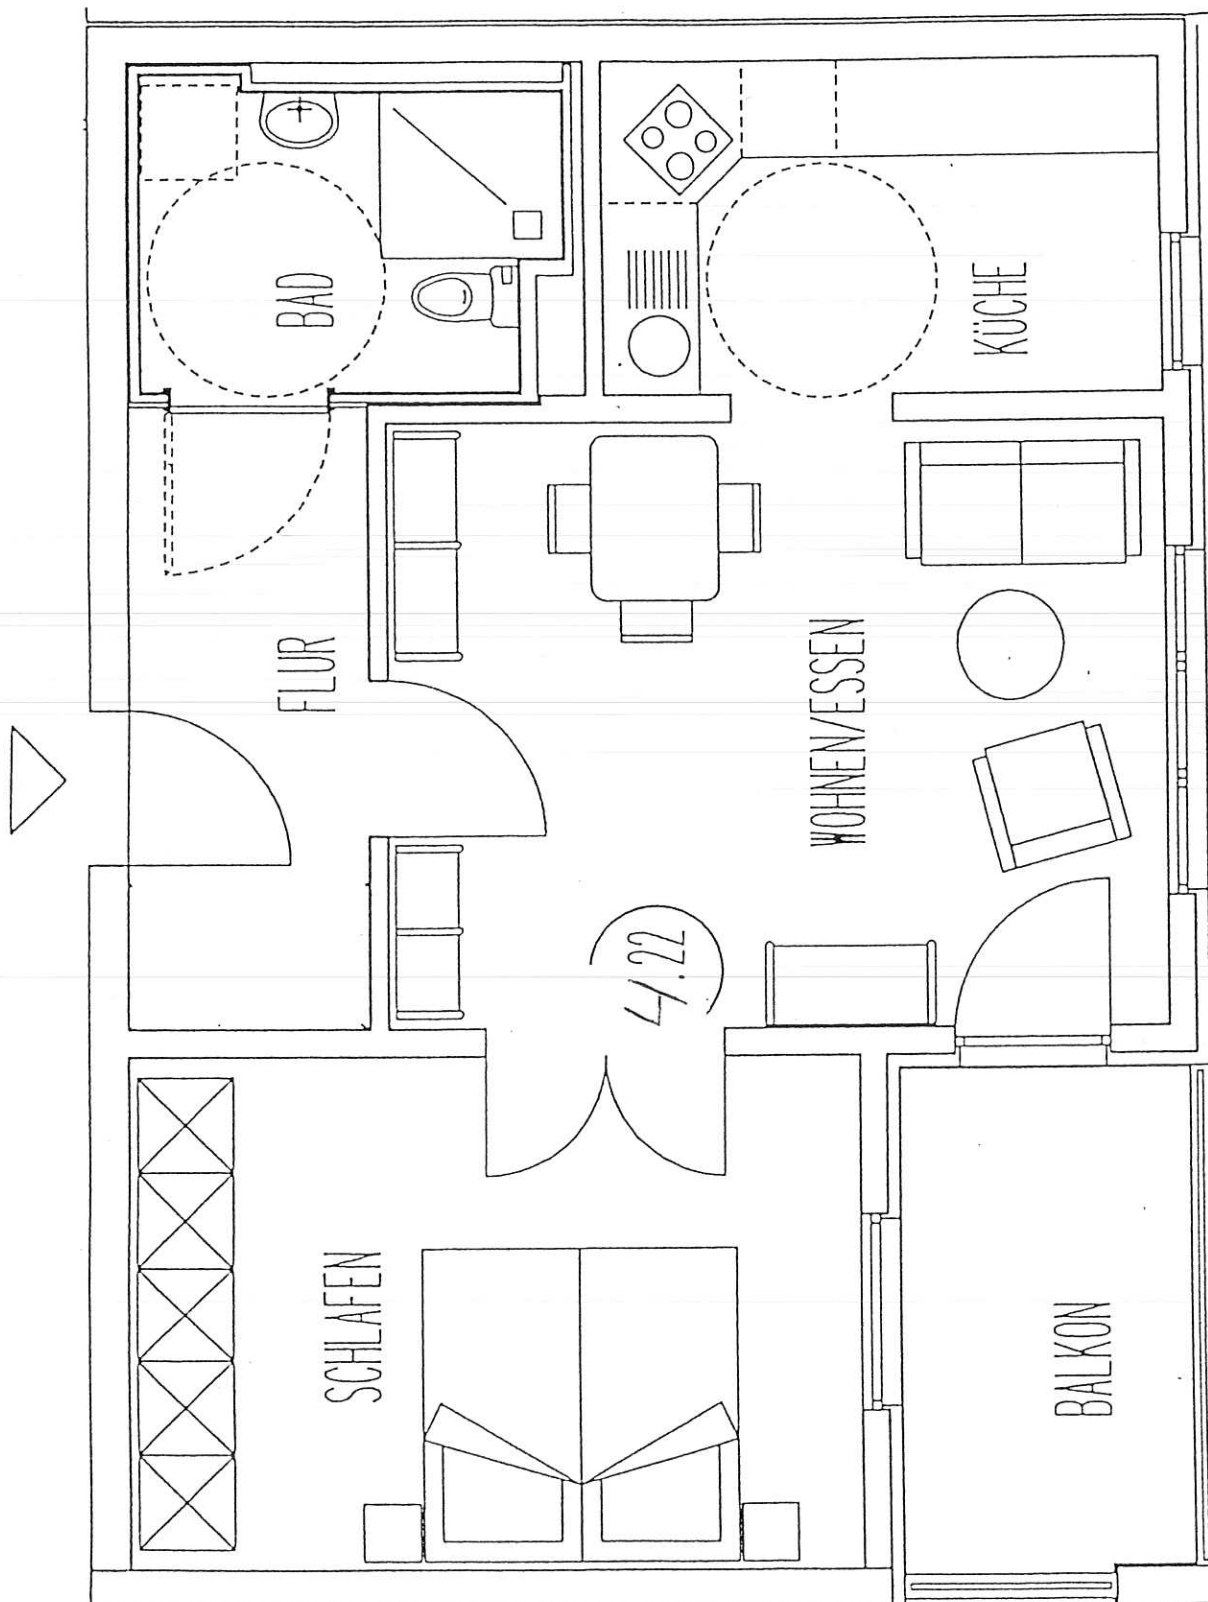

# Seniorenwohnpark Neulichtenhof

Haus Luitpoldhain

2 Zimmer-Wohnung Nr. 4.22, 4.OG. Wohnfläche: ca. 55,90 m<sup>2</sup>

Plan ist nicht zur Maßentnahme geeignet.